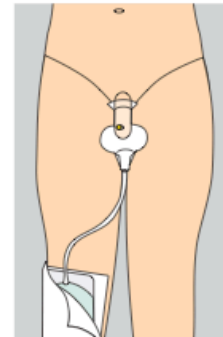

3. Mit Zeige-, Mittel- und evtl. Ringfinger beider Hände den Schaft des **uroclean®men rt** Shuttles dehnen. Gespreiztes **uroclean®men rt** Shuttle mittig über die Montagehilfe stülpen. (**Achtung:** nicht überdehnen)

4. Mit Daumen und Zeigefinger das **uroclean®men rt** Shuttle von der Montagehilfe in Richtung Spitze abrollen und aufgerolltes **uroclean®men rt** Shuttle von der Montagehilfe abnehmen.

5. Aufgerolltes **uroclean®men rt** Shuttle über den Penis stülpen und zur Peniswurzel hin abrollen. Bitte darauf achten, dass die Vorhaut nach vorne gestreift wurde. Der gelbe Verschlussstopfen muss nach dem Anlegen direkt hinter der Eichel sitzen und immer nach oben zeigen.

6. Mit dem leicht abstehenden, durchgehenden Schafrand des Shuttles in Längsrichtung den **uroclean®men** Shuttle-Schaft vorsichtig glätten, so dass keine Falten mehr vorhanden sind. **Gelben Verschlussstopfen nochmals nachdrücken.** Das **uroclean®men rt** Shuttle ist nun am Penis angelegt.

7. Den Adapter des Bett- oder Beinbeutel Schlauches mit dem Ablauf des **uroclean®men rt** Shuttles verbinden.

8. Den gelben Verschlussstopfen entfernen, dann zum Abnehmen das **uroclean®men rt** Shuttle von der Peniswurzel mit Daumen und Zeigefinger zur Penisspitze hin aufrollen. Anschließend kann das **uroclean®men rt** Shuttle ausgerollt und zur Wiederverwendung gereinigt und getrocknet werden.