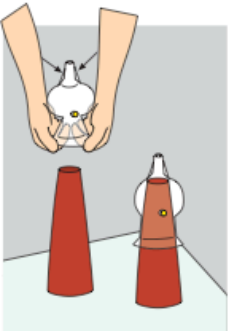

Anwendungshinweise

uroclean®men rt

1. Bett- oder Beinbeutel* mit dem dafür vorgesehenen Halter am Unterschenkel, Oberschenkel oder Bett befestigen. Beutel auf Funktion nach Herstellerangaben prüfen.

2. Die **uroclean®men** Montagehilfe auf eine feste Unterlage stellen. Den gelben Verschlussstopfen am Shuttle eindrücken.

Hinweis: Der gelbe Verschlussstopfen am **uroclean®men rt** Shuttle ist zur Entlüftung und ggf. zum Einspritzen von Spül- und Medikamentenlösungen. **Der Stopfen muss am Ende der Anwendung fest nachgedrückt werden!**

3. Mit Zeige-, Mittel- und evtl. Ringfinger beider Hände den Schaft des **uroclean®men rt** Shuttles dehnen. Gespreiztes **uroclean®men rt** Shuttle mittig über die Montagehilfe stülpen. (**Achtung:** nicht überdehnen)

4. Mit Daumen und Zeigefinger das **uroclean®men rt** Shuttle von der Montagehilfe in Richtung Spitze abrollen und aufgerolltes **uroclean®men rt** Shuttle von der Montagehilfe abnehmen.

5. Aufgerolltes **uroclean®men rt** Shuttle über den Penis stülpen und zur Peniswurzel hin abrollen. Bitte darauf achten, dass die Vorhaut nach vorne gestreift wurde. Der gelbe Verschlussstopfen muss nach dem Anlegen direkt hinter der Eichel sitzen und immer nach oben zeigen.