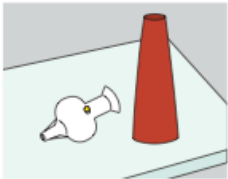

Anwendungshinweise

uroclean®men rt

1. Bett- oder Beinbeutel* mit dem dafür vorgesehenen Halter am Unterschenkel, Oberschenkel oder Bett befestigen. Beutel auf Funktion nach Herstellerangaben prüfen.

2. Die **uroclean®men** Montagehilfe auf eine feste Unterlage stellen. Den gelben Verschlussstopfen am Shuttle eindrücken.

Hinweis: Der gelbe Verschlussstopfen am **uroclean®men rt** Shuttle ist zur Entlüftung und ggf. zum Einspritzen von Spül- und Medikamentenlösungen. **Der Stopfen muss am Ende der Anwendung fest nachgedrückt werden!**

3. Mit Zeige-, Mittel- und evtl. Ringfinger beider Hände den Schaft des **uroclean®men rt** Shuttles dehnen. Gespreiztes **uroclean®men rt** Shuttle mittig über die Montagehilfe stülpen. (**Achtung:** nicht überdehnen)