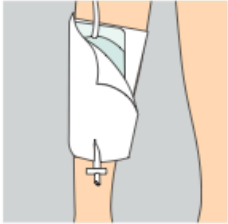

Anwendungshinweise

uroclean®men rt

1. Bett- oder Beinbeutel* mit dem dafür vorgesehenen Halter am Unterschenkel, Oberschenkel oder Bett befestigen. Beutel auf Funktion nach Herstellerangaben prüfen.

2. Die **uroclean®men** Montagehilfe auf eine feste Unterlage stellen. Den gelben Verschlussstopfen am Shuttle eindrücken.

Hinweis: Der gelbe Verschlussstopfen am **uroclean®men rt** Shuttle ist zur Entlüftung und ggf. zum Einspritzen von Spül- und Medikamentenlösungen. **Der Stopfen muss am Ende der Anwendung fest nachgedrückt werden!**

3. Mit Zeige-, Mittel- und evtl. Ringfinger beider Hände den Schaft des **uroclean®men rt** Shuttles dehnen. Gespreiztes **uroclean®men rt** Shuttle mittig über die Montagehilfe stülpen. (**Achtung:** nicht überdehnen)

4. Mit Daumen und Zeigefinger das **uroclean®men rt** Shuttle von der Montagehilfe in Richtung Spitze abrollen und aufgerolltes **uroclean®men rt** Shuttle von der Montagehilfe abnehmen.

5. Aufgerolltes **uroclean®men rt** Shuttle über den Penis stülpen und zur Peniswurzel hin abrollen. Bitte darauf achten, dass die Vorhaut nach vorne gestreift wurde. Der gelbe Verschlussstopfen muss nach dem Anlegen direkt hinter der Eichel sitzen und immer nach oben zeigen.