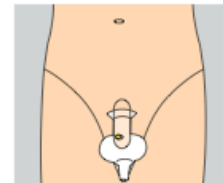

7. Den Adapter des Bett- oder Beinbeutel Schlauches mit dem Ablauf des **uroclean®men rt** Shuttles verbinden.