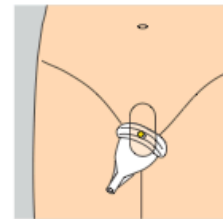

Anwendungshinweise

uroclean®men rt

1. Bett- oder Beinbeutel* mit dem dafür vorgesehenen Halter am Unterschenkel, Oberschenkel oder Bett befestigen. Beutel auf Funktion nach Herstellerangaben prüfen.

2. Die **uroclean®men** Montagehilfe auf eine feste Unterlage stellen. Den gelben Verschlussstopfen am Shuttle eindrücken.

Hinweis: Der gelbe Verschlussstopfen am **uroclean®men rt** Shuttle ist zur Entlüftung und ggf. zum Einspritzen von Spül- und Medikamentenlösungen. **Der Stopfen muss am Ende der Anwendung fest nachgedrückt werden!**

3. Mit Zeige-, Mittel- und evtl. Ringfinger beider Hände den Schaft des **uroclean®men rt** Shuttles dehnen. Gespreiztes **uroclean®men rt** Shuttle mittig über die Montagehilfe stülpen. (**Achtung:** nicht überdehnen)

4. Mit Daumen und Zeigefinger das **uroclean®men rt** Shuttle von der Montagehilfe in Richtung Spitze abrollen und aufgerolltes **uroclean®men rt** Shuttle von der Montagehilfe abnehmen.

5. Aufgerolltes **uroclean®men rt** Shuttle über den Penis stülpen und zur Peniswurzel hin abrollen. Bitte darauf achten, dass die Vorhaut nach vorne gestreift wurde. Der gelbe Verschlussstopfen muss nach dem Anlegen direkt hinter der Eichel sitzen und immer nach oben zeigen.